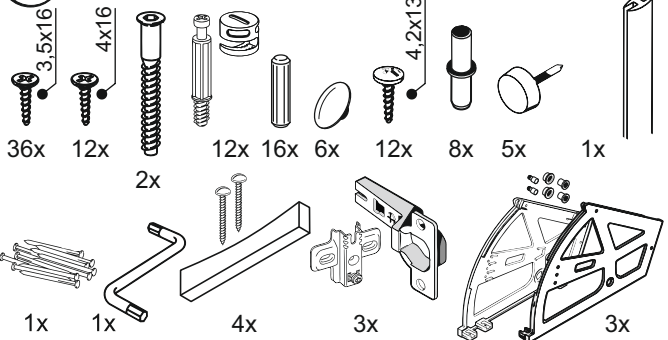

SHOE STAND TOLEDO 2 ТУМБА ДЛЯ ОБУВИ ТОЛЕДО 2

1260 ↔ 874 ↘ 225

Nº	a*b*c	x	Nº→...
1	1255 x 222 x 16	x1	1
2	1255 x 222 x 16	x1	1
3	1221 x 221 x 16	x1	1
4	842 x 221 x 16	x1	1
5	842 x 221 x 16	x1	1
6	591 x 221 x 16	x1	1
7	235 x 204 x 16	x1	1
8	233 x 202 x 16	x2	1
9	1215 x 230 x 16	x1	1
10	586 x 360 x 16	x3	1
11	575 x 136 x 10	x6	1
12	575 x 85 x 10	x3	1
13	1133 x 305 x 4	x2	1
14	613 x 114 x 4	x1	1
15	1247 x 257 x 4	x1	1

1

2

3

4

5

6

7

10